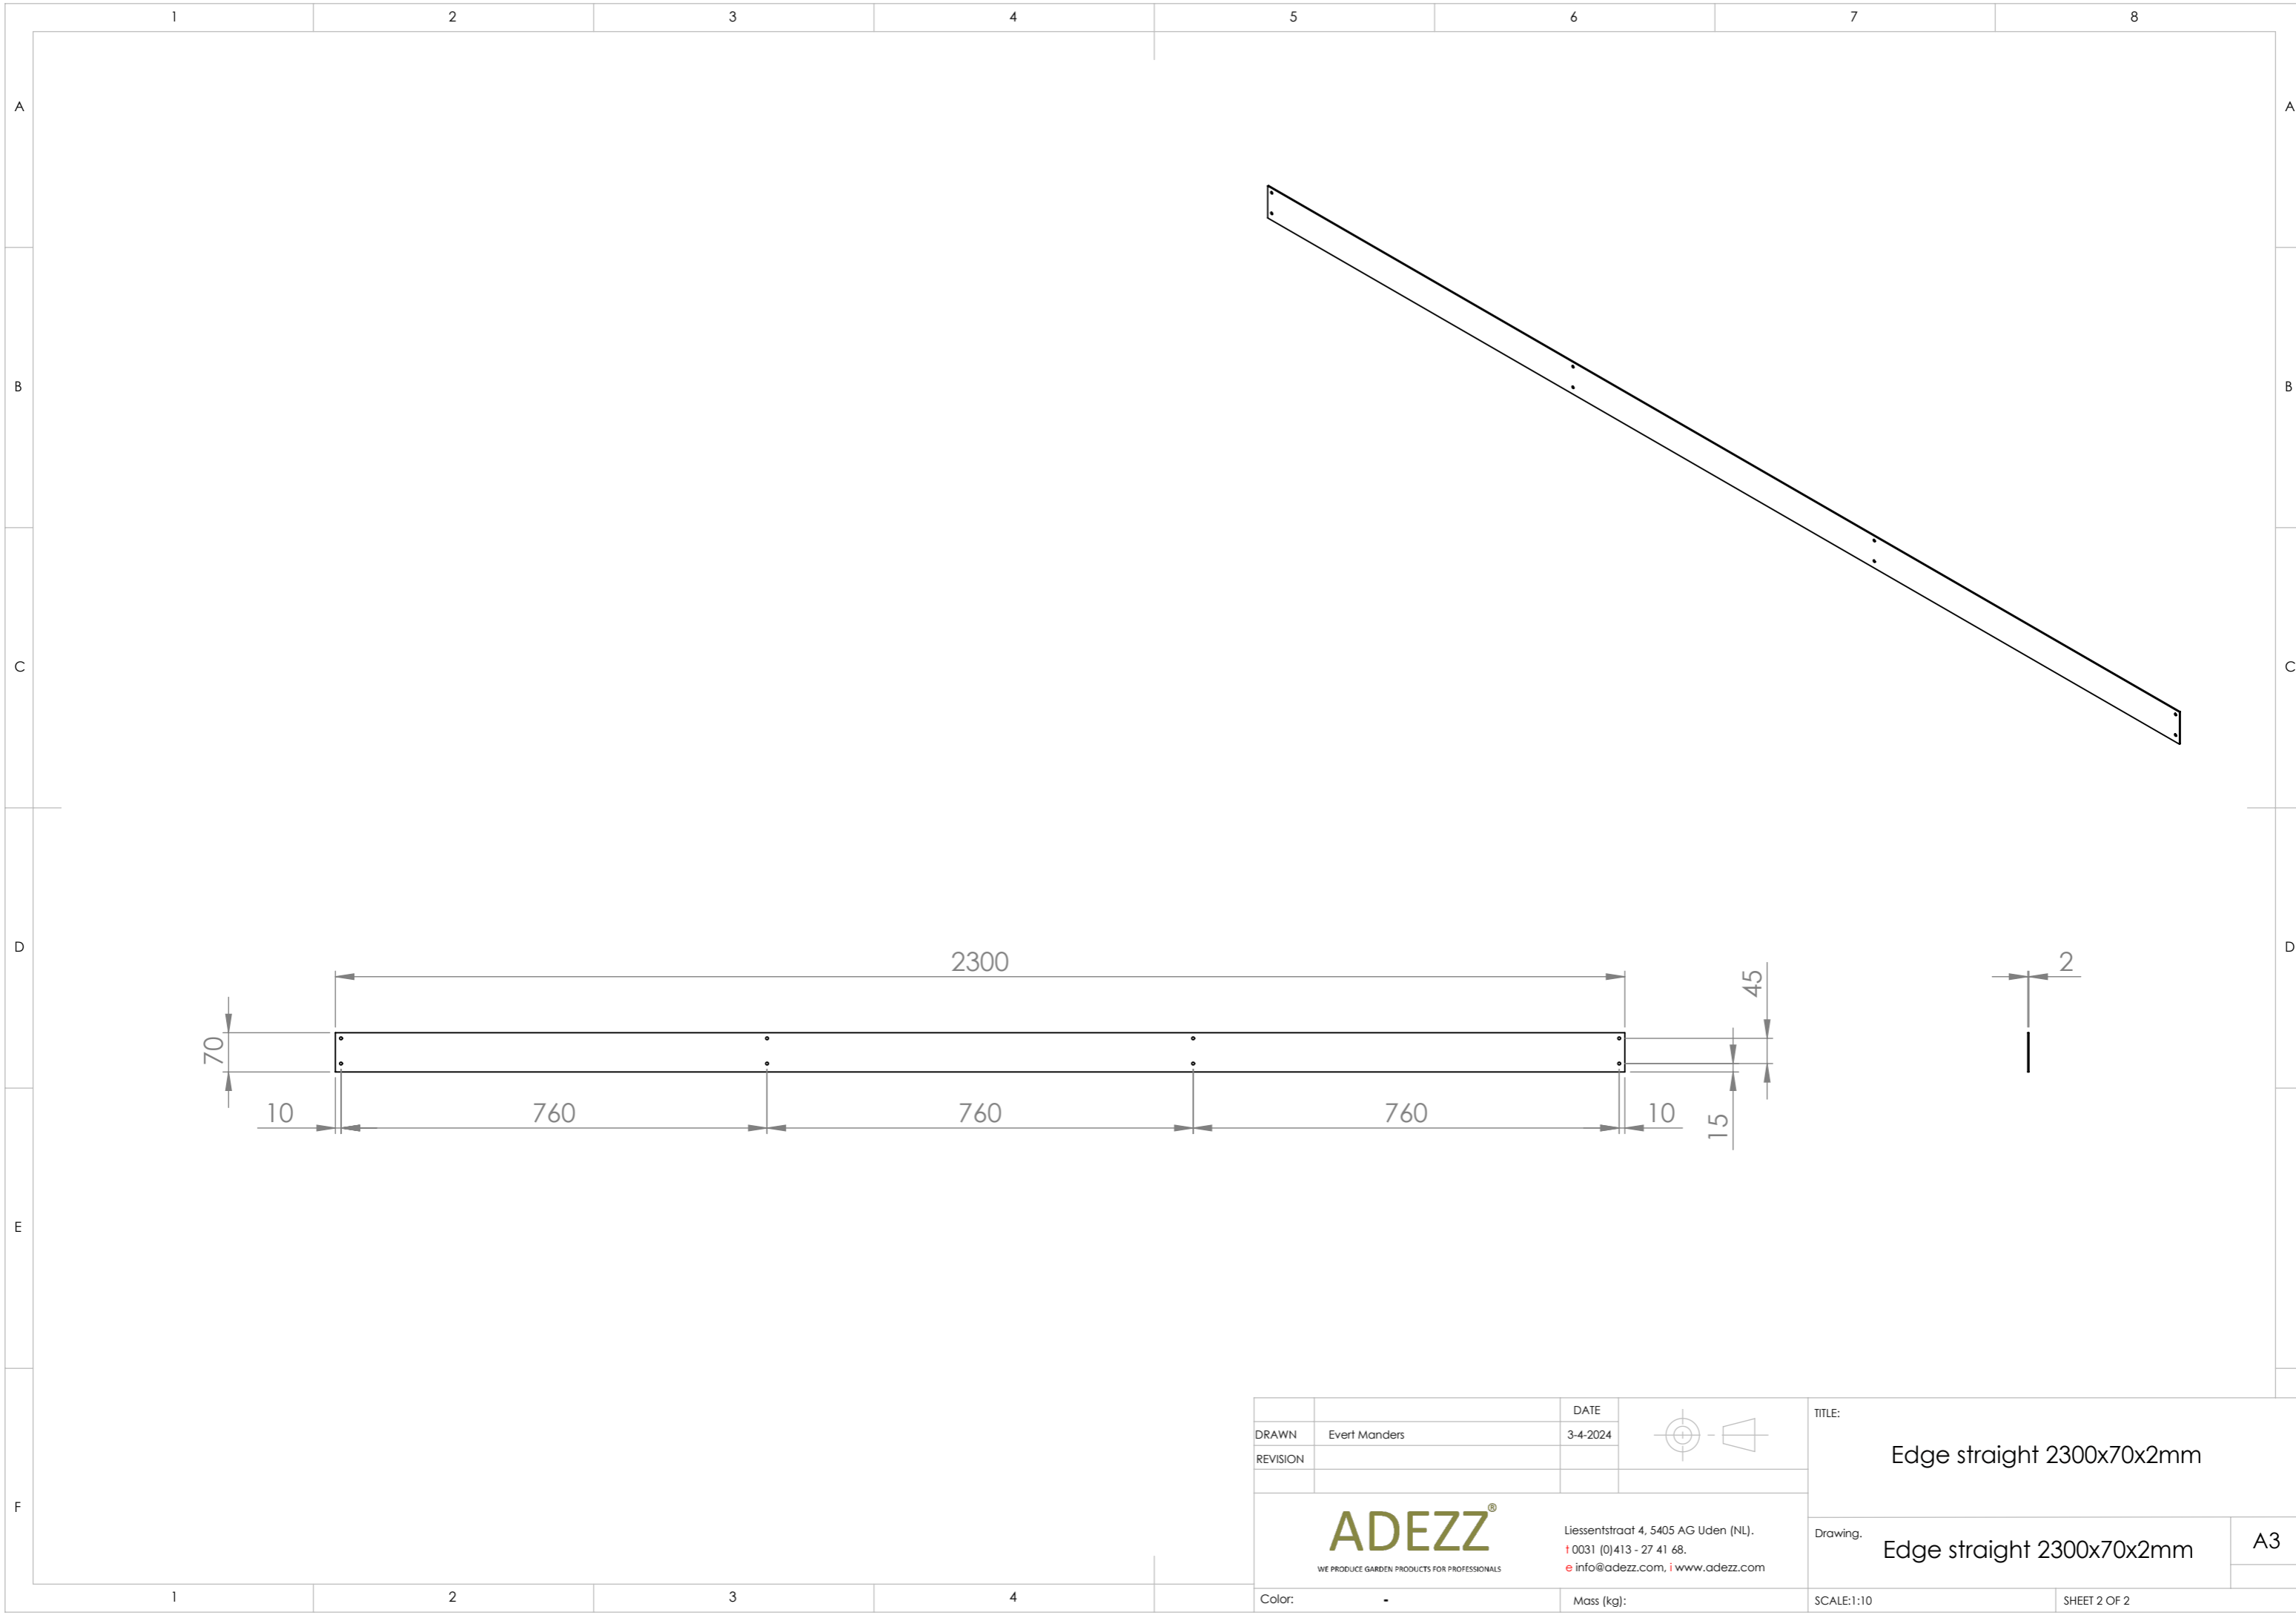

DRAWN	Evert Manders	DATE	3-4-2024		TITLE:	
REVISION					Edge straight 2300x70x2mm	
				Liessentstraat 4, 5405 AG Uden (NL). † 0031 (0)413 - 27 41 68. e info@adezz.com, i www.adezz.com		Drawing:
Color: -				Mass (kg):		Edge straight 2300x70x2mm
SCALE:1:10				SHEET 1 OF 2		A3

Color: - Mass (kg):

TITLE: Edge straight 2300x70x2mm

Drawing: Edge straight 2300x70x2mm A3

SCALE:1:10 SHEET 2 OF 2